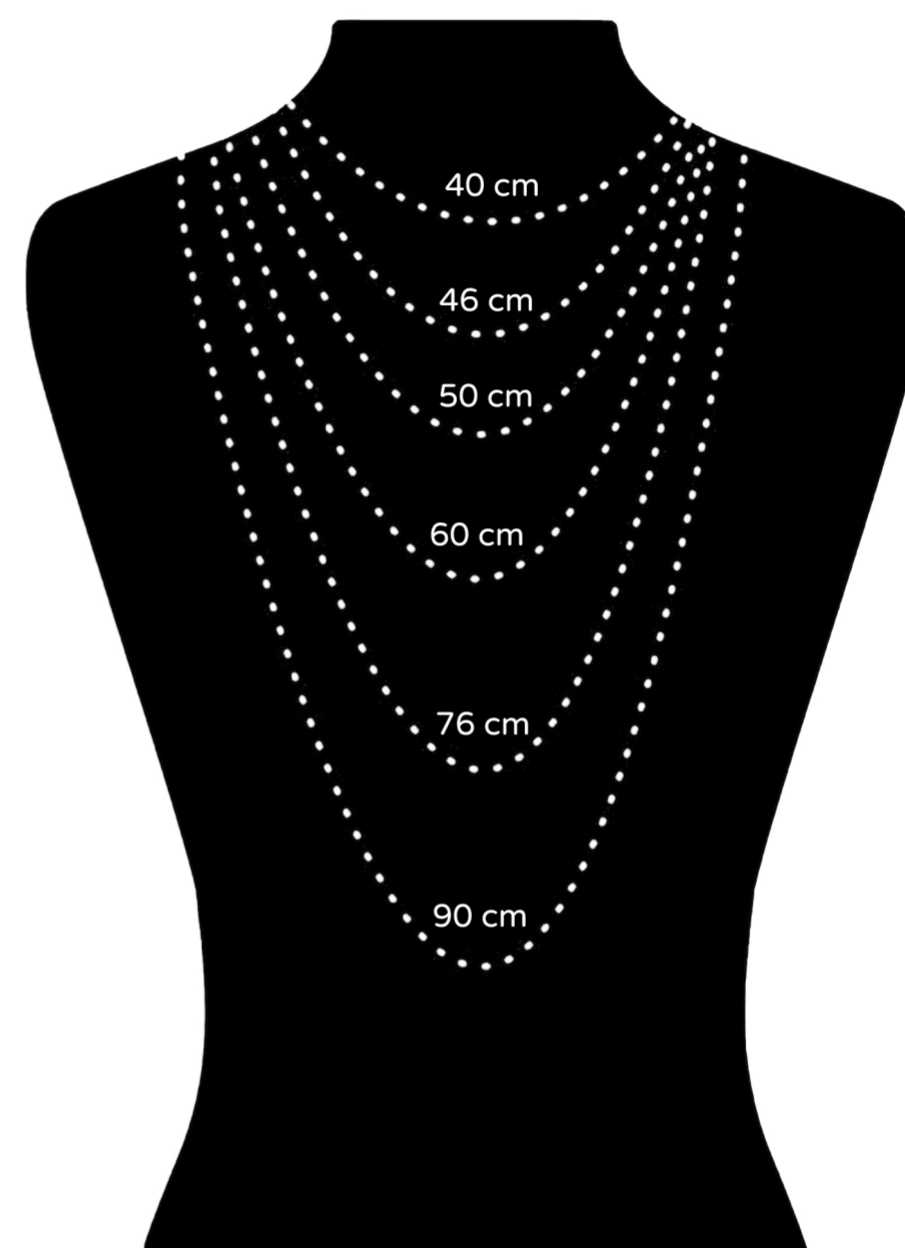

המדריך לבחירת אורך שרשרת

איך לבחור את מידת השרשרת הנכונה?

גברים

נשים

התליון שבחרת יוסיף לאורך מראה השרשרת על הגוף ●

אם אינך בטוח/ה לגבי אורך השרשרת, מומלץ למדוד לפי שרשרת קיימת ברשותך ●

כל לקוח זכאי להקטנת/הגדלת מידה אחת לאחר קבלת המוצר ●