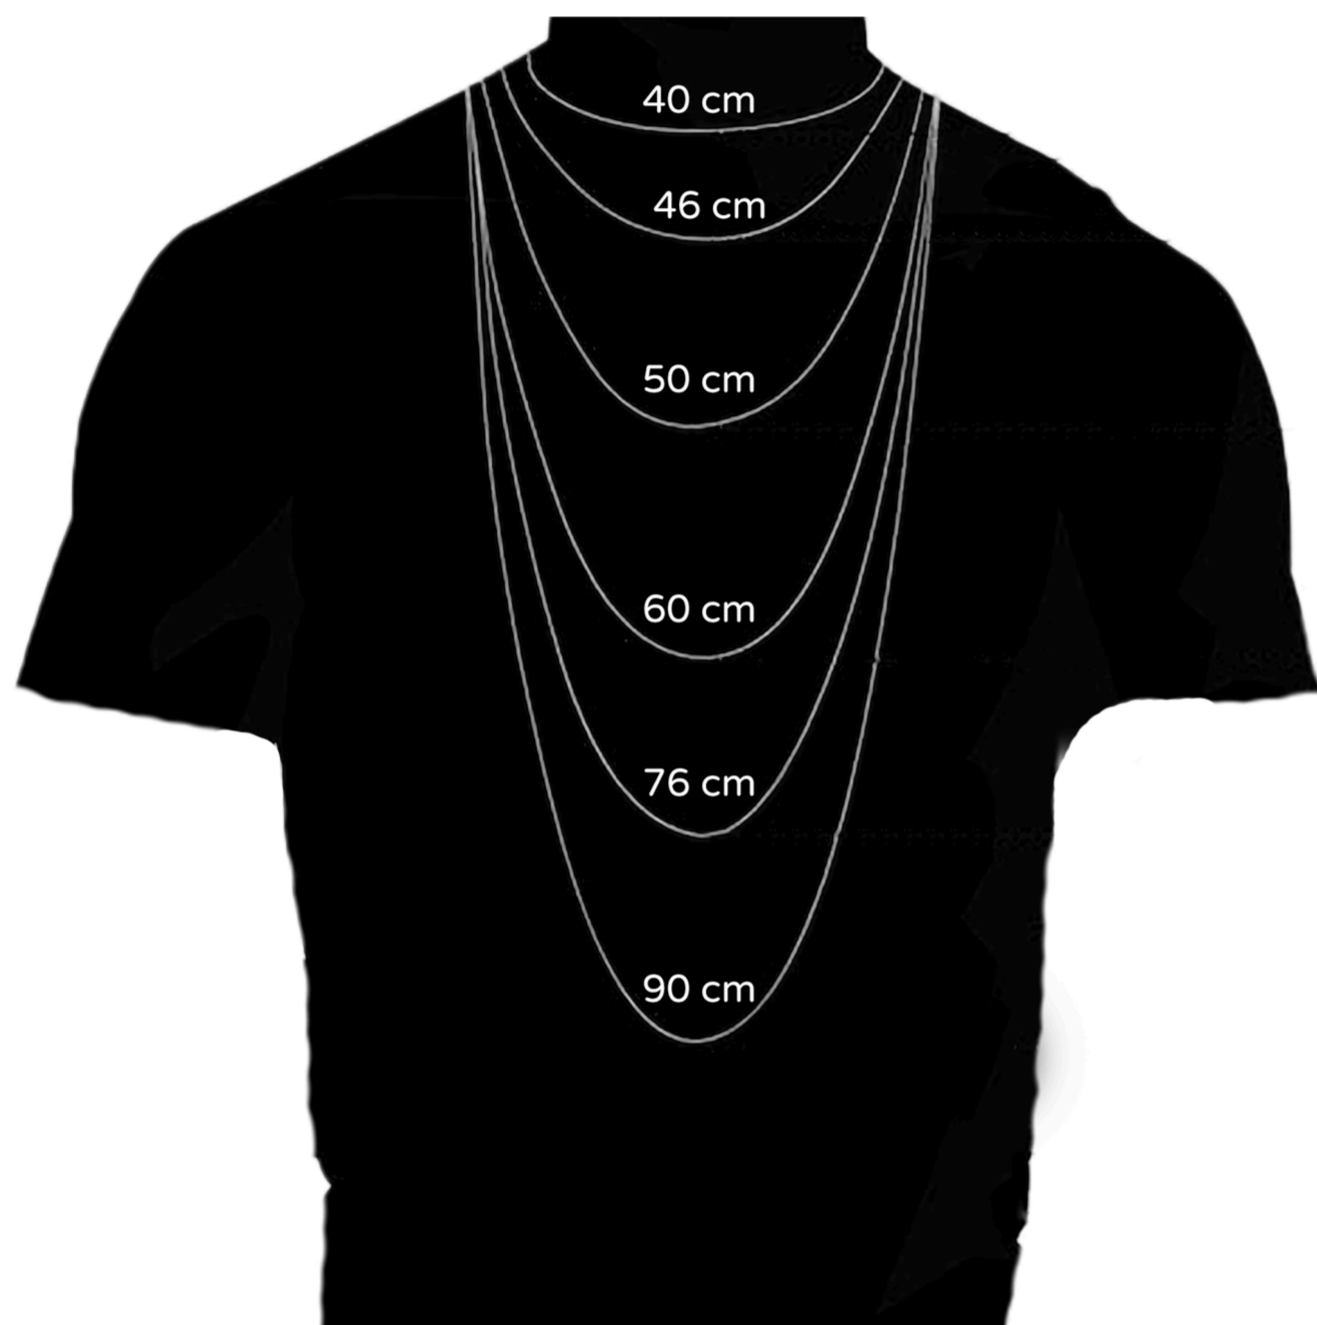

המדריך לבחירת אורך שרשרת

איך לבחור את מידת השרשרת הנכונה?

גברים

נשים

התליון שבחרת יוסיף לאורך מראה השרשרת על הגוף ●

אם אינך בטוח/ה לגבי אורך השרשרת, מומלץ למדוד לפי שרשרת קיימת ברשותך ●

כל לקוח זכאי להקטנת/הגדלת מידה אחת לאחר קבלת המוצר ●