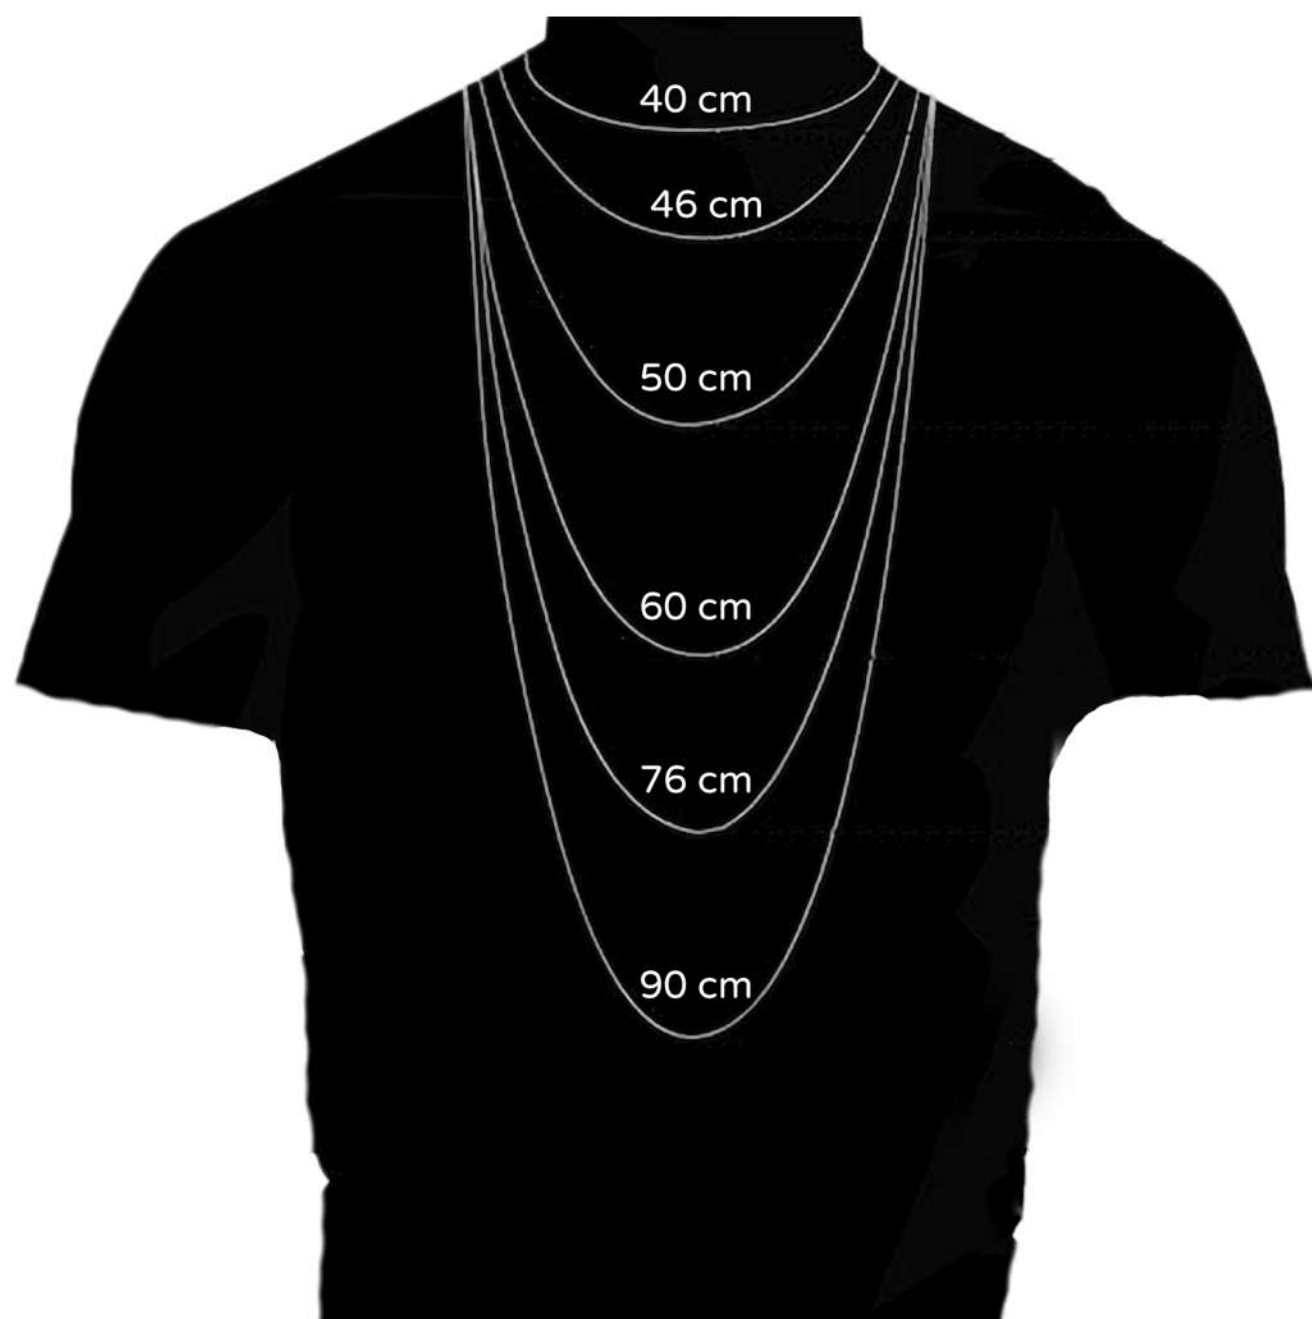

המדריך לבחירת אורך שרשרת

איך לבחור את מידת השרשרת הנכונה?

גברים

נשים

התליון שבחרת יוסיף לאורך מראה השרשרת על הגוף ●

אם אינך בטוח/ה לגבי אורך השרשרת, מומלץ למדוד לפי שרשרת קיימת ברשותך ●

כל אחד זכאי להקטנת/הגדלת מידה אחת לאחר קבלת המוצר ●