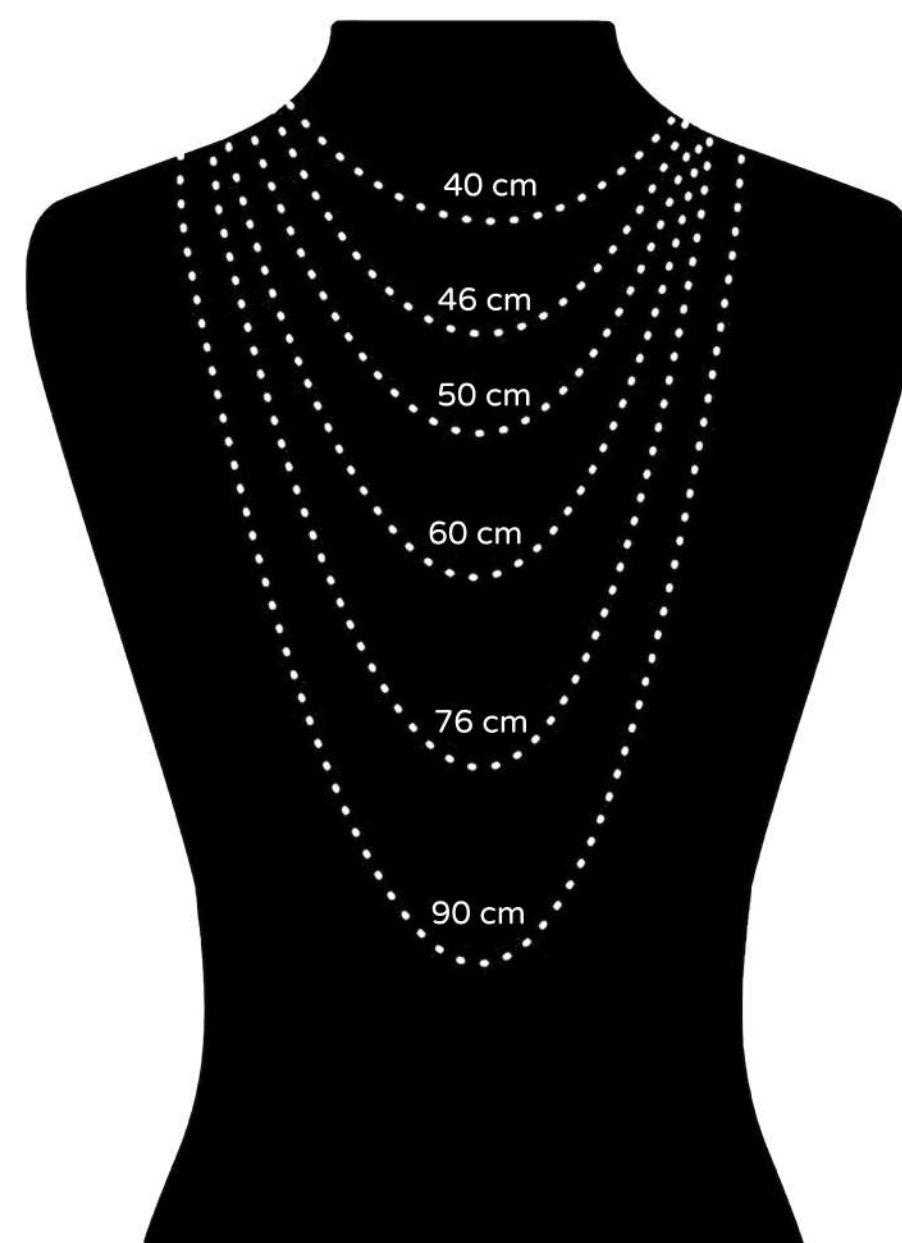

המדריך לבחירת אורך שרשרת

איך לבחור את מידת השרשרת הנכונה?

גברים

נשים

התליון שבחרת יוסיף לאורך מראה השרשרת על הגוף ●

אם אינך בטוח/ה לגבי אורך השרשרת, מומלץ למדוד לפי שרשרת קיימת ברשותך ●

כל אחד זכאי להקטנת/הגדלת מידה אחת לאחר קבלת המוצר ●